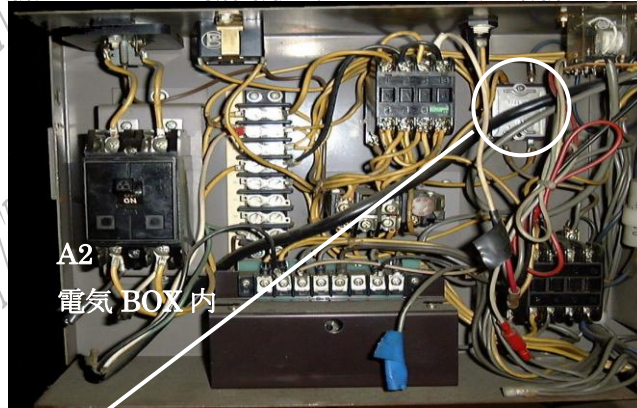

## 弊社開発商品！！ マグネチック・クラッチパワーサプライ メリット

- 入出力監視用 LED 付き  
(電気が通っている事を LED で確認できます)
- 出力保護回路付き  
(ショート時保護します)
- 取付けが簡単