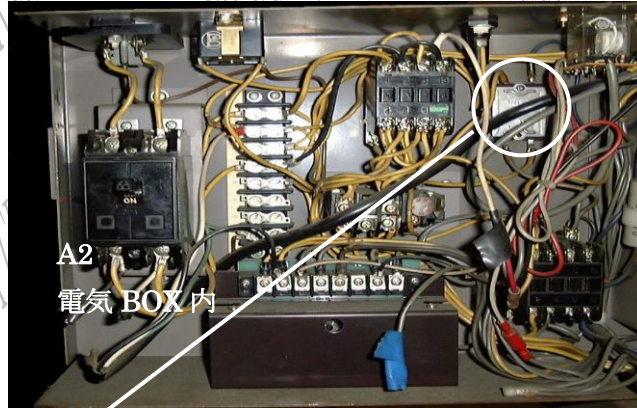

※突然のFAX失礼いたします。貴社にとってお役にたつ情報と思い送信させていただきました。

★11月キャンペーンのお知らせです★

A2センター様へ

弊社開発商品！！ マグネチック・クラッチパワーサプライ メリット

- 入出力監視用 LED 付き
(電気が通っている事を LED で確認できます)
- 出力保護回路付き
(ショート時保護します)
- 取付けが簡単

【販売価格】

単体での販売 @ ¥6,825 (税込み) 1ロット (10個入り) ¥44,100 (税込み)