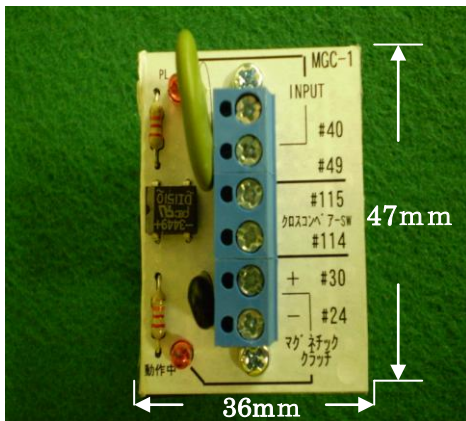

※突然のFAX失礼いたします。貴社にとってお役にたつ情報と思い送信させていただきました。

★11月キャンペーンのお知らせです★

A2センター様へ

弊社開発商品！！ マグネチック・クラッチパワーサプライ メリット

- 入出力監視用 LED 付き
(電気が通っている事を LED で確認できます)
- 出力保護回路付き
(ショート時保護します)
- 取付けが簡単

【販売価格】

単体での販売 @ ¥6,825 (税込み) 1ロット (10個入り) ¥44,100 (税込み)