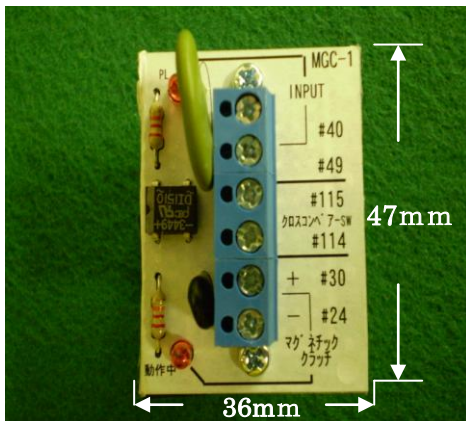

## 弊社開発商品！！ マグネチック・クラッチパワーサプライ メリット

- 入出力監視用 LED 付き  
(電気が通っている事を LED で確認できます)
- 出力保護回路付き  
(ショート時保護します)
- 取付けが簡単