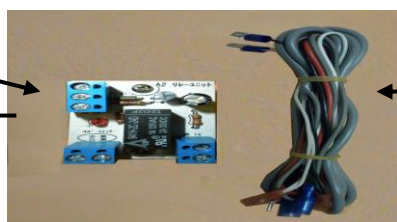

通常価格の5%OFF

年末のみの感謝祭!

A2センター様へ

対象:AS80・ダイナミックビジョン・ボウラービジョン専用

本体
¥7,800
(税込み)

リレーユニット
¥11,000(税込み)

ケーブル
¥4,200(税込み)

※本体・ケーブルのばら売
りも承っております。