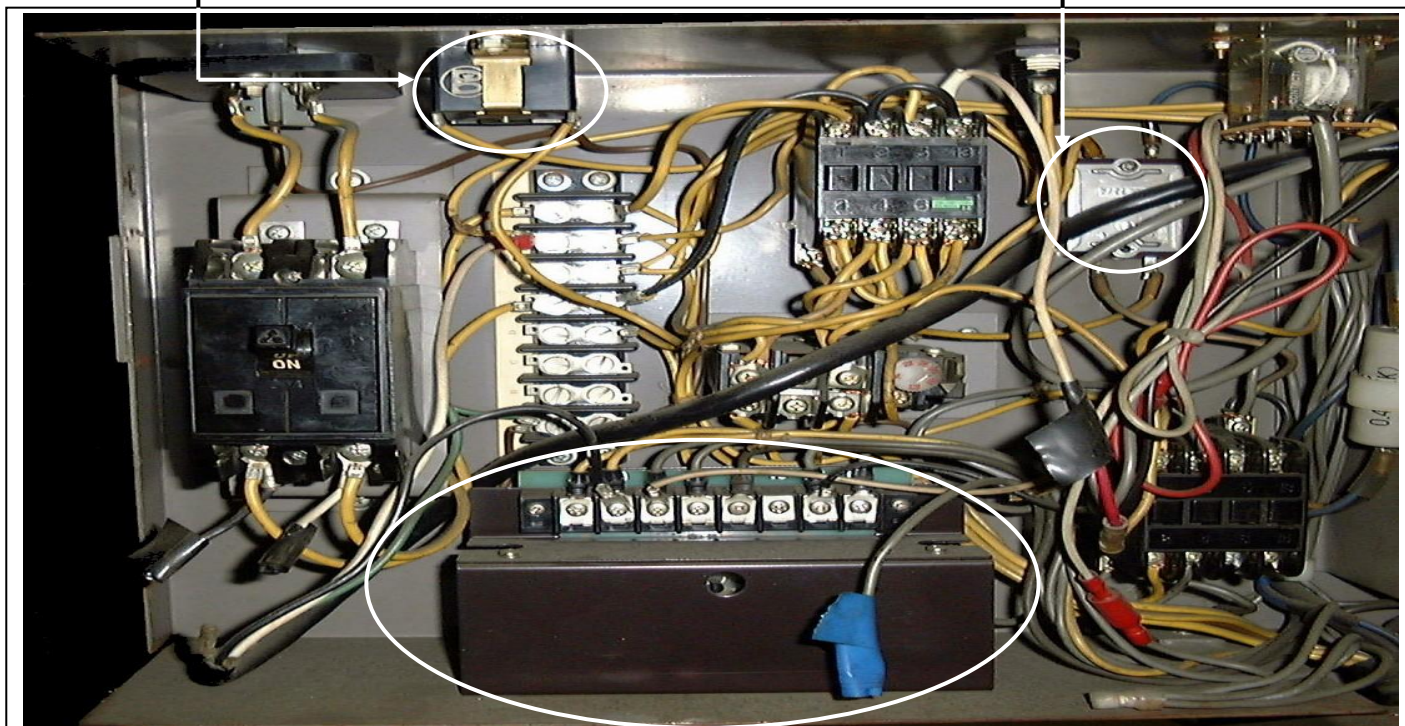

↑
タイムディレイモジュール
OLD・NEW どちらも修理を承っております。(US・JPN)

販売期間

12月20日～12月27日まで

※修理品は随時受付けております。

エトマックテクニカルセンター

336-0035 埼玉県さいたま市南区松本1-15-6

電話 048-710-7571 FAX 048-710-7572 営業時間: 午前9:30～午後17:30